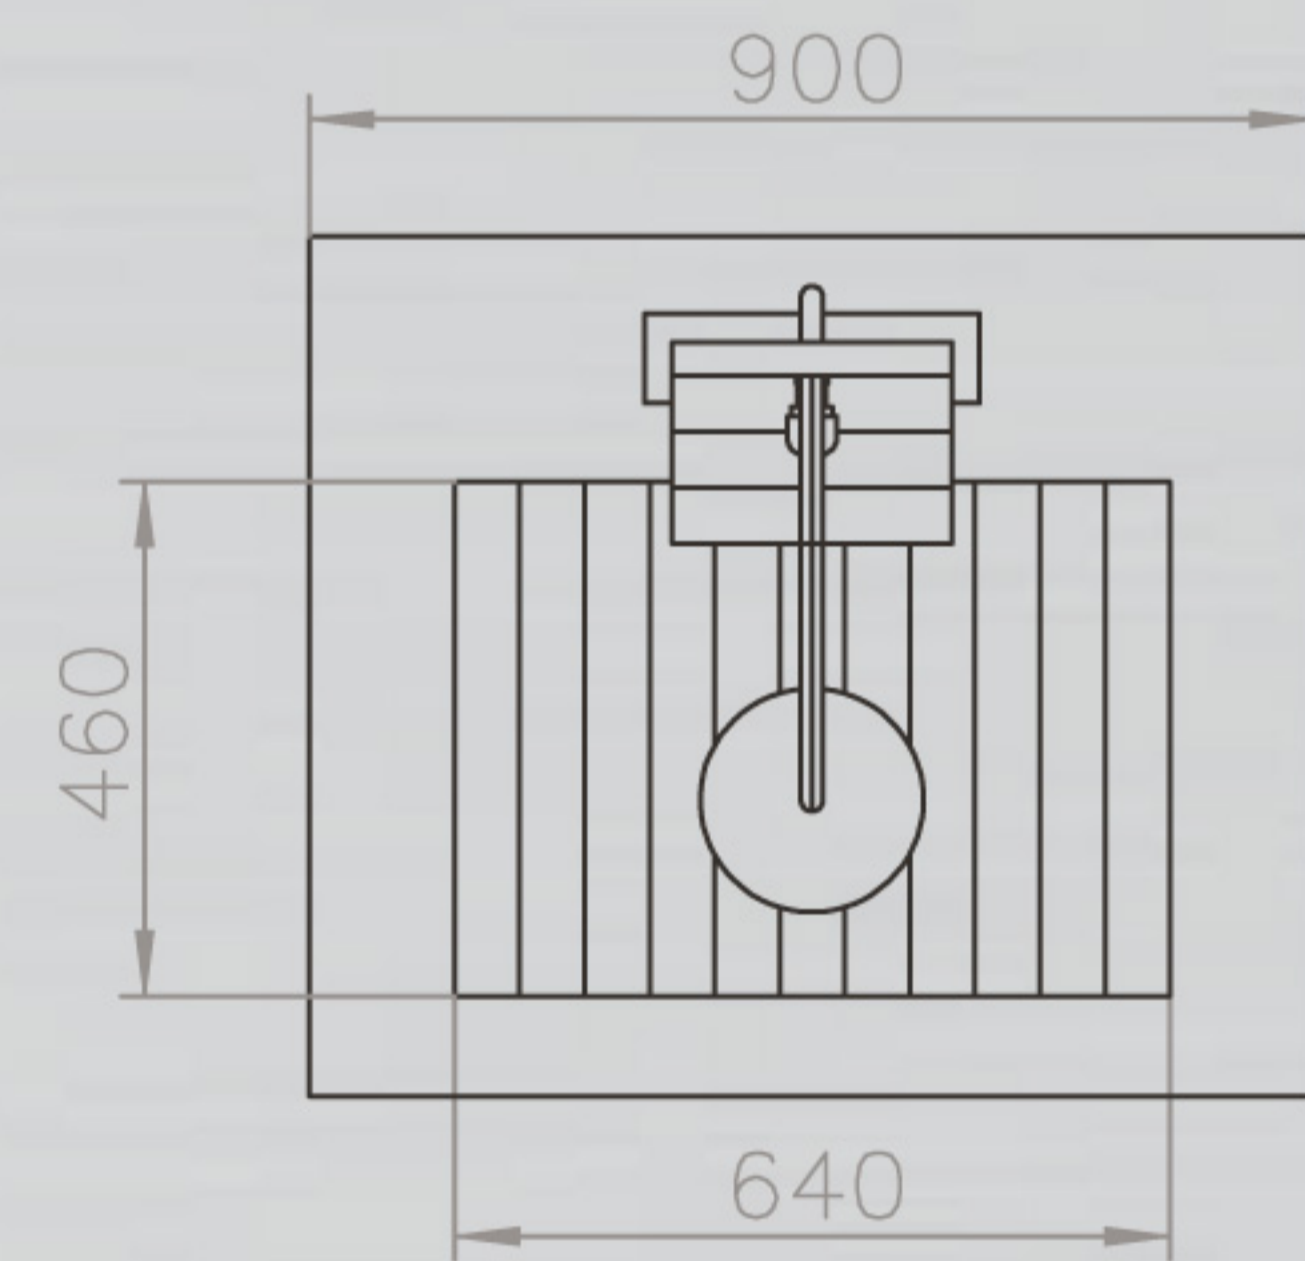

BAHAMA //

Die Eleganz dieser Dusche wird durch die harmonisch aufeinander abgestimmte Materialwahl hervorgehoben. Hochwertiges Hartholz, eingerahmt von glänzendem Edelstahl, gibt dieser Dusche ihren eigenen Charakter. Der große Duschkopf verspricht großen Brausespaß, die integrierte Bodenplatte schützt Ihre Beine und Füße vor unerwünschten Schmutz. Die Bahama wird schnell an den Gartenschlauch angeschlossen (Gardena oder ähnliches System) und ist somit sofort einsatzbereit.

BAHAMA

Eine Information gerne überreicht von [www.wellness-stock.de](http://www.wellness-stock.de)

PRODUKTINFORMATIONEN BAHAMA:

Technische Änderungen vorbehalten.

MATERIAL: Edelstahl V2A und witterungsbeständiges Holz

TYP: Kaltwasser

HÖHE BODEN BIS DUSCHKOPF: 2.100 mm

ARMATUR: Messing verchromt

WASSERANSCHLUSS: Gartenschlauch, Gardena o.ä. System

GEWICHT: 37 kg

BODENPLATTE: Holzrost mit Edelstahlrahmen