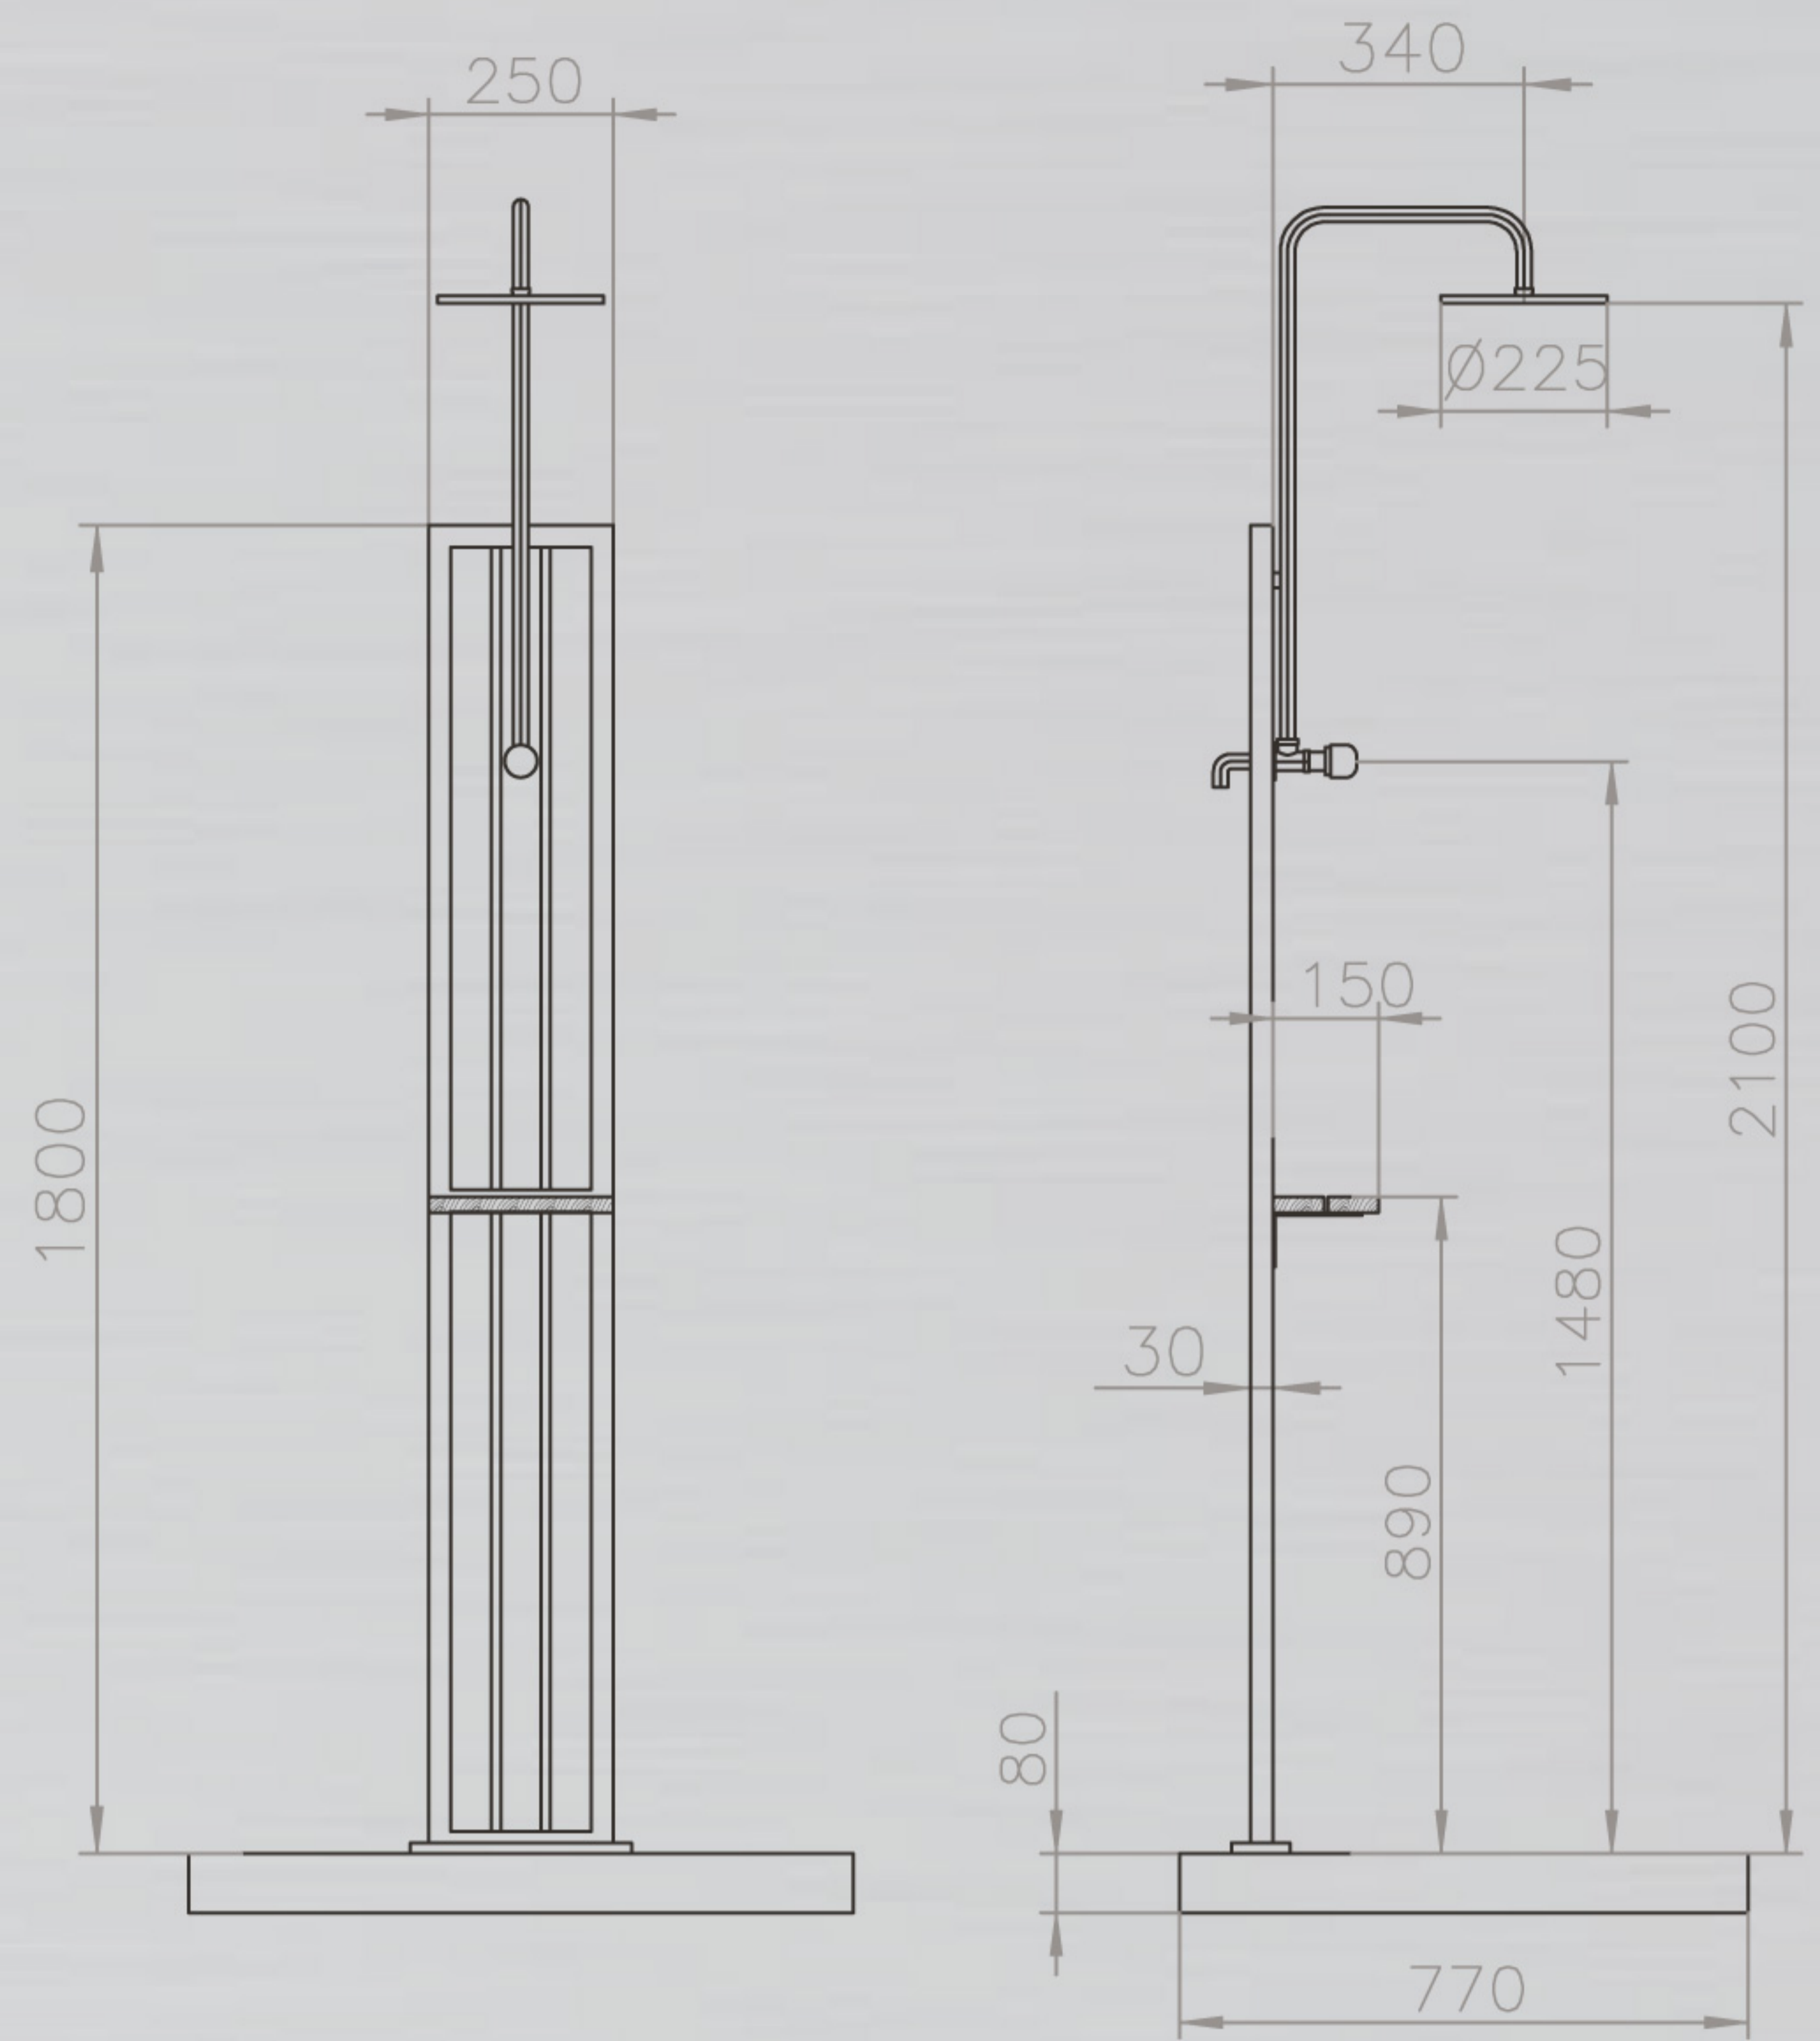

BAHAMA //

Die Eleganz dieser Dusche wird durch die harmonisch aufeinander abgestimmte Materialwahl hervorgehoben. Hochwertiges Hartholz, eingerahmt von glänzendem Edelstahl, gibt dieser Dusche ihren eigenen Charakter. Der große Duschkopf verspricht großen Brausespaß, die integrierte Bodenplatte schützt Ihre Beine und Füße vor unerwünschten Schmutz. Die Bahama wird schnell an den Gartenschlauch angeschlossen (Gardena oder ähnliches System) und ist somit sofort einsatzbereit.

BAHAMA

Eine Information gerne überreicht von [www.wellness-stock.de](http://www.wellness-stock.de)

PRODUKTINFORMATIONEN BAHAMA:

Technische Änderungen vorbehalten.

MATERIAL: Edelstahl V2A und witterungsbeständiges Holz

TYP: Kaltwasser

HÖHE BODEN BIS DUSCHKOPF: 2.100 mm

ARMATUR: Messing verchromt

WASSERANSCHLUSS: Gartenschlauch, Gardena o.ä. System

GEWICHT: 37 kg

BODENPLATTE: Holzrost mit Edelstahlrahmen