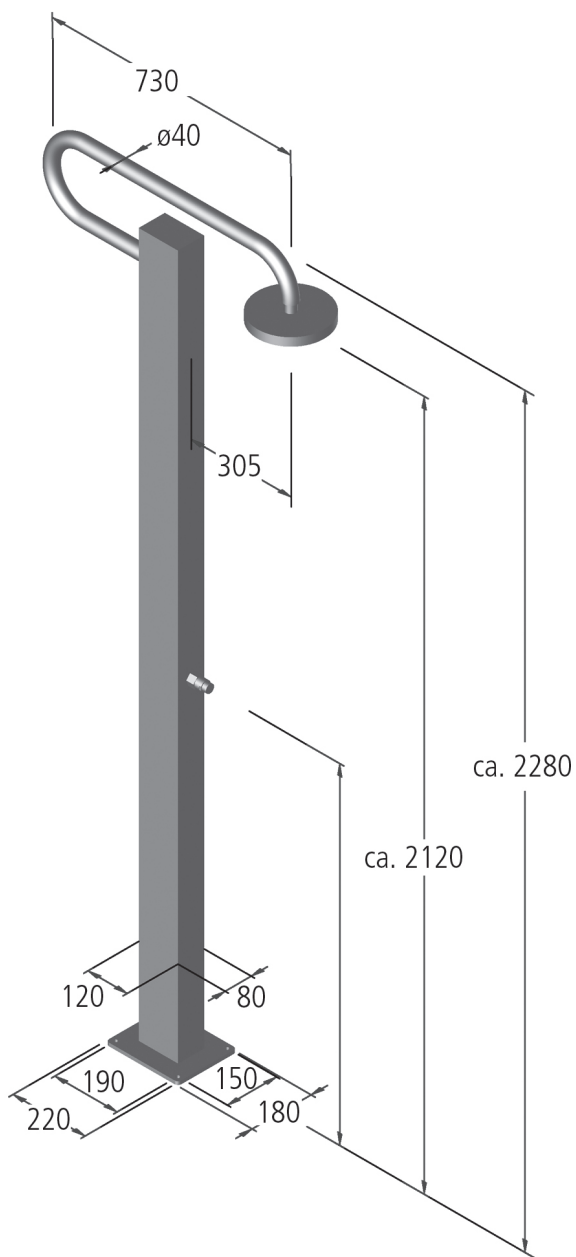

Eine Information gerne überreicht von
www.wellness-stock.de

**SONDER-
ANFERTIGUNGEN?**

Kein Problem - Beispiele siehe S. 92.

SPECIAL CONSTRUCTIONS?

No Problem -
Examples see p. 92.